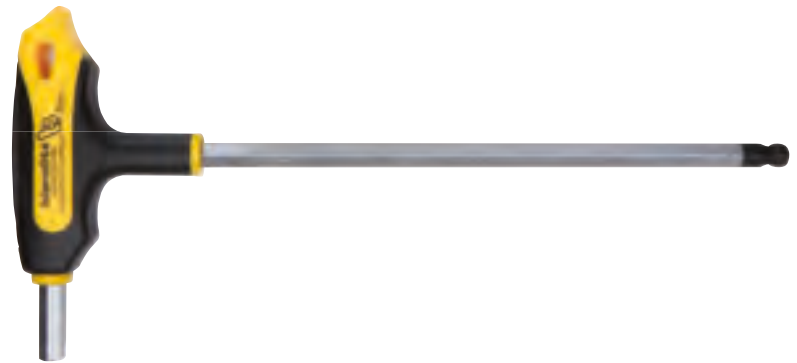

Dual use
Double usage
Doppio uso

FOX+

INDIVIDUALES / INDIVIDUAL / INDIVIDUELS / SINGOLE

CODE	⊙	L (mm)	l (mm)	PCS.	TOTAL
232420	2	100	12	1	4,28 €
232425	2,5	100	12	1	4,28 €
232430	3	100	12	1	4,84 €
232440	4	150	14	1	4,99 €
232450	5	150	14	1	4,99 €
232460	6	150	14	1	5,30 €
232480	8	200	16	1	6,88 €
232491	10	200	16	1	8,51 €