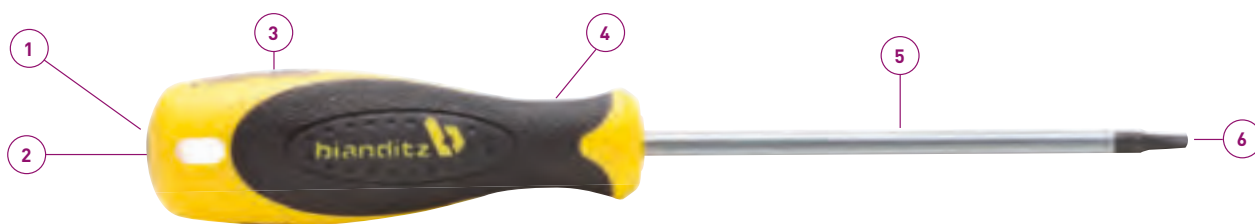

DESTORNILLADORES GUEPARD GUEPARD SCREWDRIVER / TOURNEVIS GUEPARD / CACCIAVITI GUEPARD

1

PICTOGRAMA GRABADO PICTOGRAM ENGRAVED LOGO GRAVE LOGO STAMPATO

Facilidad de identificación
Easy to identify
Facilité d'identification
Facile identificazione

2

CON AGUJERO PASANTE WITH HANGING HOLE POIGNÉE PERCÉE MANICO CON BUCO

Para poder colgar en el banco o en el punto de venta.
To hang on the bench or at the point of sale.
Pour accrochage sur le plan ou le point de vente.
Per essere appeso

3

CÓDIGO DE PRODUCTO PRODUCT CODE CODE PRODUIT CODICE PRODOTTO

Fácil identificación del código del producto, medida y código de barras.
Product code, size and EAN code easy to identify
Identification facile du code produit, la taille et codes à barres
Facile identificazione del codice del prodotto. Misura. Codice a barre.

4

EMPUÑADURA BIMATERIAL BI-MATERIAL GRIP POIGNÉE BI MATÉRIEL IMPUGNATURA BI-COMPONENTE

Fabricada en Polipropileno y Elastómero dureza Shore 60. Resistencia al ataque de ácidos, aceite, colas y grasas. Ergonómica y antideslizante. Elastómero con textura rugosa para máximos pares de torsión.

Made of polypropylene and elastomer hardness Shore 60. Resistant to acids, glues, oils and greases. Ergonomics, without slipping. Elastomer with rough texture and maximum torque.

Fabriqué en polypropylène et élastomère dureté Shore 60. Résistant aux produits acides, colles et gras. Ergonomique et antidérapant. Elastomère avec texture rugueuse pour un maximum de torsion.

Prodotta in Polipropileno e Elastometro di durezza 60 Shore. Resistente all'attacco di acidi, colle, oli e grassi. Anatomica per poter applicare la massima forza senza nessuno scivolamento

6

PUNTA DE PRECISIÓN / PRECISION TIP EMBOUT DE PRÉCISION / PUNTA DE PRECISIONE

Óptimo agarre al tornillo. Larga duración en aplicaciones intensas y duraderas.
Optimum screw grip. For hard and long use

5

VARILLA EN ACERO CROMO MOLIBDENO VANADIO BLADE MADE IN CHROME MOLIBDENUM VANADIUM LAME EN ACIER CHROME MOLIBDENUM VANADIUM LAME DI ACCIAIO CROMO-MOLIBDENO E VANADIO

Dureza 58-61 HRC. Cr = Cromo: Resistencia al choque y corrosión. Mejora la templabilidad y aumenta la dureza.
Mo = Molibdeno: Dureza y resistencia al impacto.
Va = Vanadio: Resistencia a la fatiga.

Hardness 58-61 HRC. Cr = Chrome: Impact & Corrosion resistant. It improve heat treatment and increases hardness.
Mo = Molybdenum: Hardness, Impact & traction resistant.
Va = Vanadium / Vanadium: Resistance to metal fatigue.

Dureté 58-61 HRC. Cr = Chrome: Résistance aux impacts et la corrosion. Améliore la température et augmente la dureté.
Mo = Molybdenum: Dureté et résistance aux impacts.
Va = Vanadium: Résistance à la fatigue du métal

Durezza 58-61 HRC. Cr = Cromo: Resistenza all'impatto e ai fenomeni corrosivi. Migliora la temperatura e aumenta la durezza.
Mo = Molibdeno: durezza e resistenza all'impatto.
Va = Vanadio: Resistenza allo sforzo ed all'impatto.